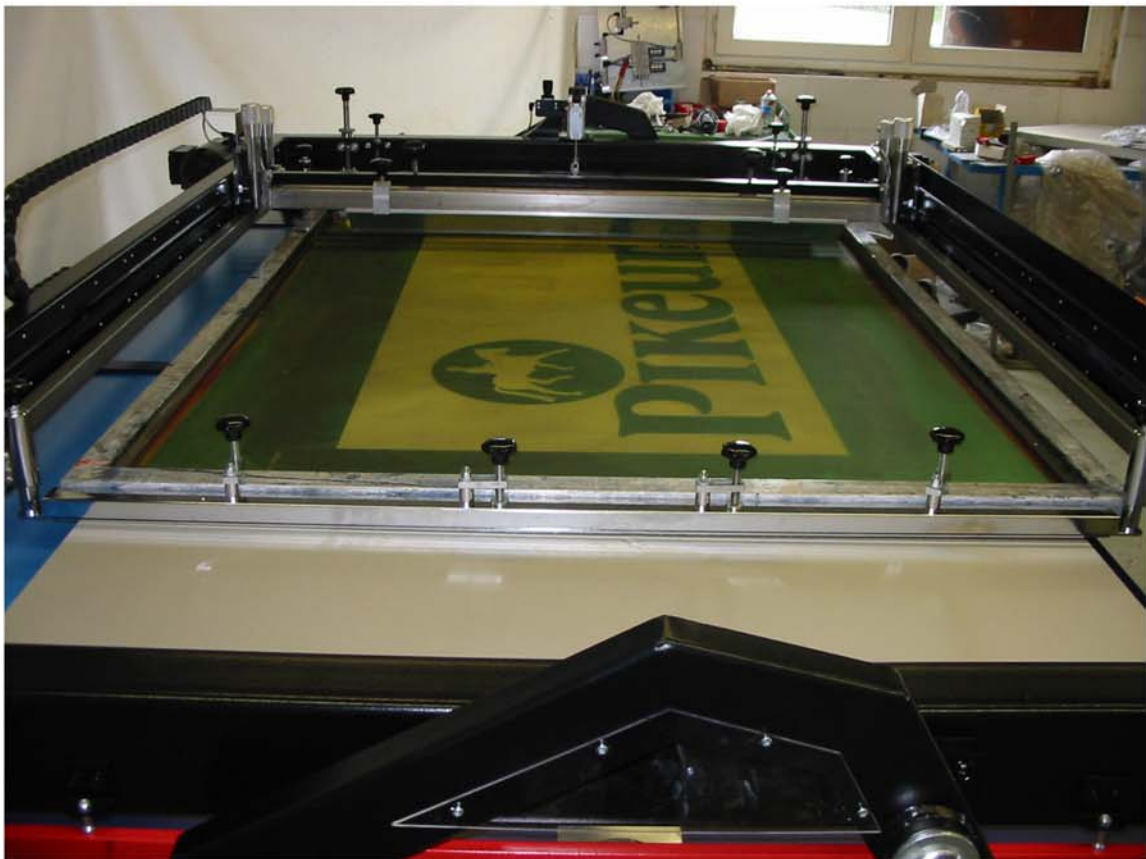

# **Siebdruck** - SERVICE Eickmeyer GmbH

Industriegebiet-Ennigloh · Daimlerstr. 28-32 · D-32257 Bünde · 0 52 23/68 50-0 · Fax 0 52 23/6 39 36  
<http://www.eickmeyer.com> · [sse-mail@eickmeyer.com](mailto:sse-mail@eickmeyer.com)