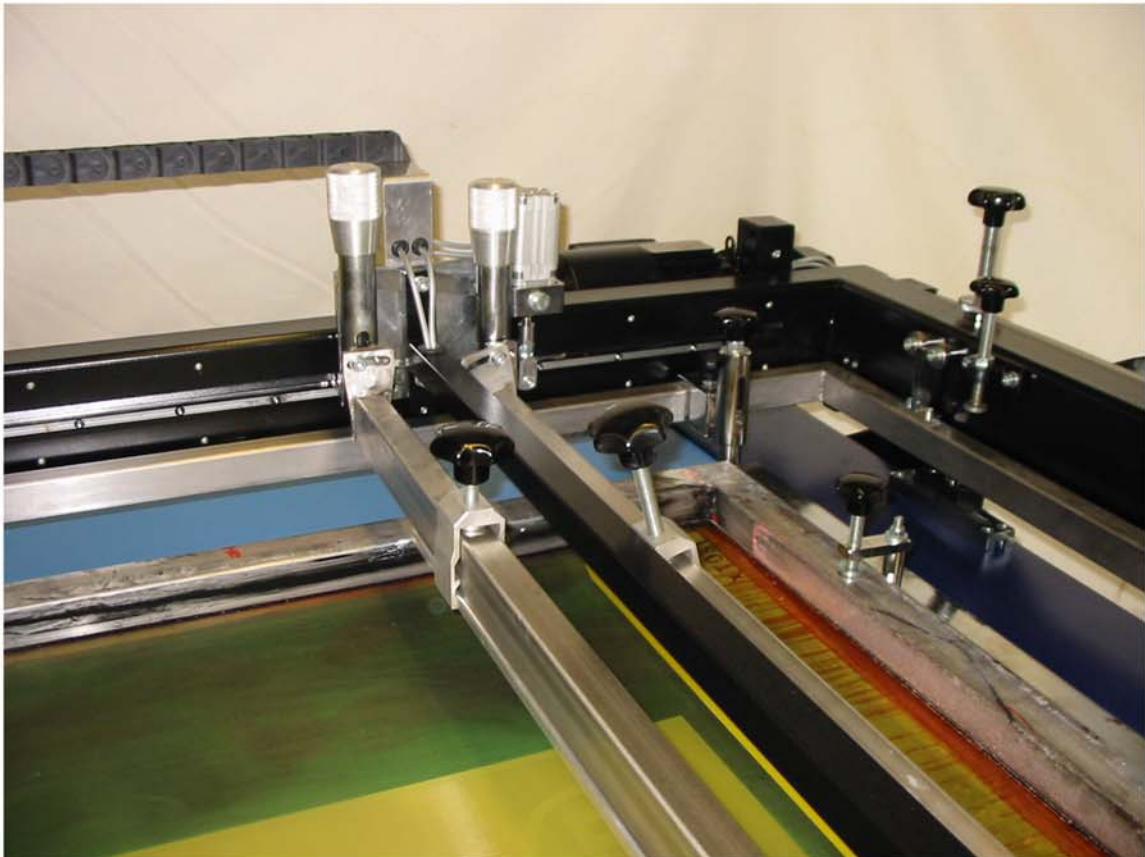

Siebdruck - SERVICE Eickmeyer GmbH

Industriegebiet-Ennigloh · Daimlerstr. 28-32 · D-32257 Bünde · 0 52 23/68 50-0 · Fax 0 52 23/6 39 36
<http://www.eickmeyer.com> · sse-mail@eickmeyer.com